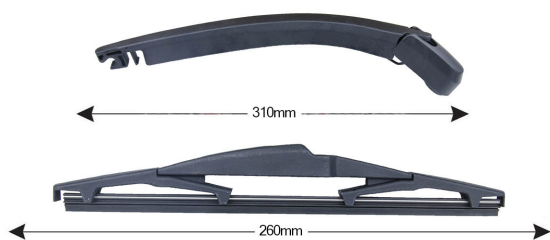

TRA-S13A2 Kit Braccio Tergilunotto SUZUKI Alto 260mm

Codice articolo: 74239 - EAN: 8051886326731

Braccio tergilunotto posteriore con struttura in PBT, tecnopolimero resistente ai raggi UV.

La Lamina in gomma speciale con trattamento in grafite assicura una perfetta pulizia del lunotto posteriore e lunga durata.

DATI TECNICI

Informazioni sul prodotto

Linea prodotto	Rear Kit
Lato montaggio	posteriore
Lunghezza Braccio	310
Lunghezza [mm]	310
Quantità	1

NUMERI OE

Il prodotto **74239** è compatibile con i seguenti prodotti: