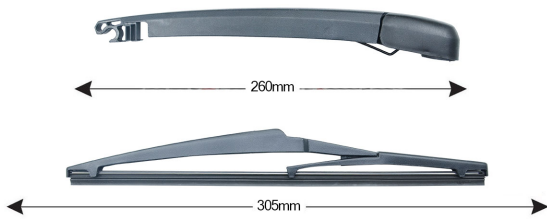

## Sparblade Rear Arm Kit SUZUKI Vitara 305mm

Item number: 74242 - EAN: 8051886326755

Braccio tergilunotto posteriore con struttura in PBT, tecnopolimero resistente ai raggi UV.

La Lamina in gomma speciale con trattamento in grafite assicura una perfetta pulizia del lunotto posteriore e lunga durata.

#### Product information

Product line	Rear Kit
Lato montaggio	posteriore
Lunghezza Braccio	260
Lunghezza [mm]	305
Quantità	1

---