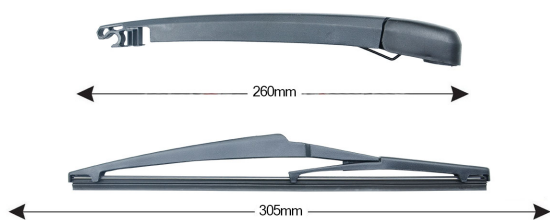

Kit Braccio Tergilunotto SUZUKI Vitara 305mm**Codice articolo: 74242 - EAN: 8051886326755**

Braccio tergilunotto posteriore con struttura in PBT, tecnopolimero resistente ai raggi UV.

La Lamina in gomma speciale con trattamento in grafite assicura una perfetta pulizia del lunotto posteriore e lunga durata.

DATI TECNICI

Informazioni sul prodotto

Linea prodotto	Rear Kit
Lato montaggio	posteriore
Lunghezza Braccio	260
Lunghezza [mm]	305
Quantità	1

NUMERI OE

Il prodotto **74242** è compatibile con i seguenti prodotti: