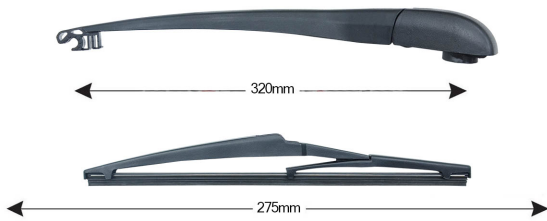

TECHNICAL DATASHEET

TRA-T7I2 Sparblade Rear Arm Kit TOYOTA iQ 275mm (1PCS)

Item number: 74244 - EAN: 8051886326762

TECHNICAL DATA

Product information

Product line	Rear Kit
Lato montaggio	posteriore
Lunghezza Braccio	320
Lunghezza [mm]	275
Quantità	1