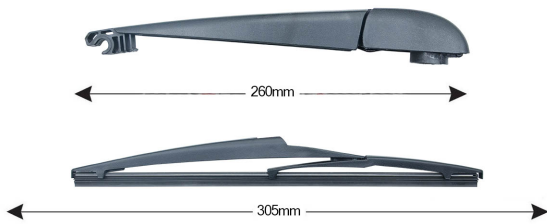

TECHNICAL DATASHEET

TRA-T7R2 Sparblade Rear Arm Kit TOYOTA RAV 4 305mm (1PCS)

Item number: 74246 - EAN: 8051886326786

TECHNICAL DATA

Product information

Product line	Rear Kit
Lato montaggio	posteriore
Lunghezza Braccio	260
Lunghezza [mm]	305
Quantità	1