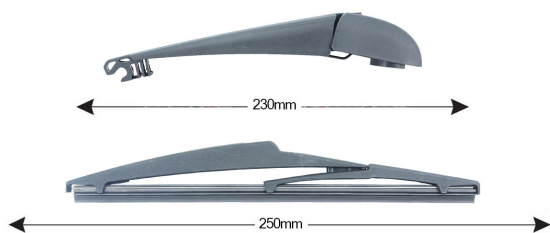

Sparblade Rear Arm Kit TOYOTA RAV 4 250mm

Item number: 74247 - EAN: 8051886326793

Braccio tergilunotto posteriore con struttura in PBT, tecnopolimero resistente ai raggi UV.

La Lamina in gomma speciale con trattamento in grafite assicura una perfetta pulizia del lunotto posteriore e lunga durata.

TECHNICAL DATA

Product information

Product line	Rear Kit
Lato montaggio	posteriore
Lunghezza Braccio	230
Lunghezza [mm]	280
Quantità	1

OEM NUMBERS

The product **74247** is compatible with the following products: