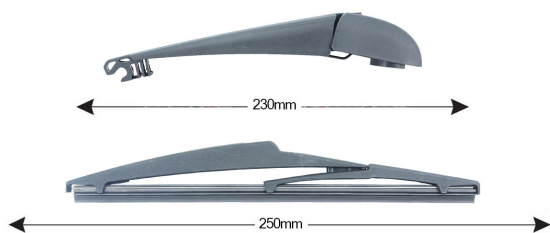

Kit Braccio Tergilunotto TOYOTA RAV 4 250mm**Codice articolo: 74247 - EAN: 8051886326793**

Braccio tergilunotto posteriore con struttura in PBT, tecnopolimero resistente ai raggi UV.

La Lamina in gomma speciale con trattamento in grafite assicura una perfetta pulizia del lunotto posteriore e lunga durata.

DATI TECNICI

Informazioni sul prodotto

Linea prodotto	Rear Kit
Lato montaggio	posteriore
Lunghezza Braccio	230
Lunghezza [mm]	280
Quantità	1

NUMERI OE

Il prodotto **74247** è compatibile con i seguenti prodotti: