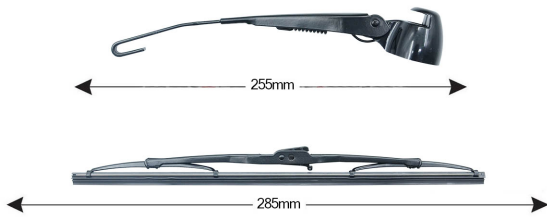

TECHNICAL DATASHEET

TRA-V2P6 Sparblade Rear Arm Kit VOLKSWAGEN Polo 285mm (1PCS)

Item number: 74258 - EAN: 8051886326878

TECHNICAL DATA

Product information

Product line	Rear Kit
Lato montaggio	posteriore
Lunghezza Braccio	255
Lunghezza [mm]	285
Quantità	1