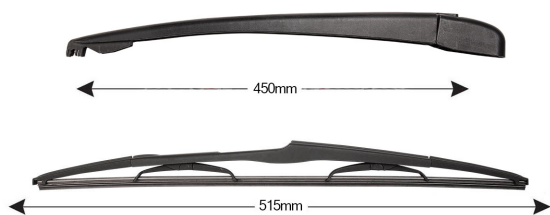

## Sparblade Rear Arm Kit CITROEN C5 5Door 515mm

Item number: 74296 - EAN: 8051886327196

Braccio tergilunotto posteriore con struttura in PBT, tecnopolimero resistente ai raggi UV.  
La Lamina in gomma speciale con trattamento in grafite assicura una perfetta pulizia del lunotto posteriore e lunga durata.

#### Product information

Product line	Rear Kit
Lato montaggio	posteriore
Lunghezza Braccio	450
Lunghezza [mm]	515
Quantità	1

---