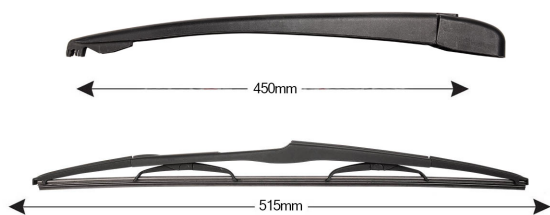

Kit Braccio Tergilunotto CITROEN C5 5Door 515mm**Codice articolo: 74296 - EAN: 8051886327196**

Braccio tergilunotto posteriore con struttura in PBT, tecnopolimero resistente ai raggi UV.

La Lamina in gomma speciale con trattamento in grafite assicura una perfetta pulizia del lunotto posteriore e lunga durata.

DATI TECNICI

Informazioni sul prodotto

Linea prodotto	Rear Kit
Lato montaggio	posteriore
Lunghezza Braccio	450
Lunghezza [mm]	515
Quantità	1

NUMERI OE

Il prodotto **74296** è compatibile con i seguenti prodotti: