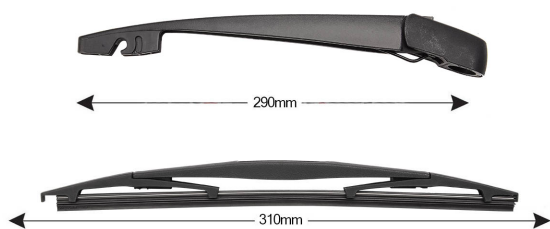

## TRA-C8C1 Sparblade Rear Arm Kit CITROEN e PEUGEOT 310mm (1PCS)

Item number: 74297 - EAN: 8051886327202

#### Product information

Product line	Rear Kit
Lato montaggio	posteriore
Lunghezza Braccio	290
Lunghezza [mm]	310
Quantità	1

---