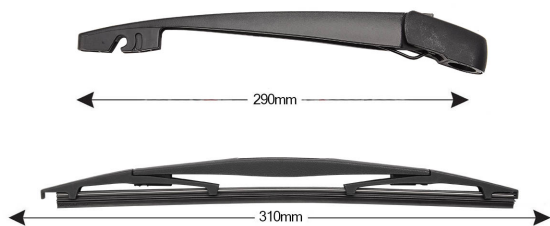

SCHEMA TECNICA

TRA-C8C1 Kit Tergilunotto CITROEN e PEUGEOT 310mm (1PCS)

Codice articolo: 74297 - EAN: 8051886327202

DATI TECNICI

Informazioni sul prodotto

Linea prodotto	Rear Kit
Lato montaggio	posteriore
Lunghezza Braccio	290
Lunghezza [mm]	310
Quantità	1