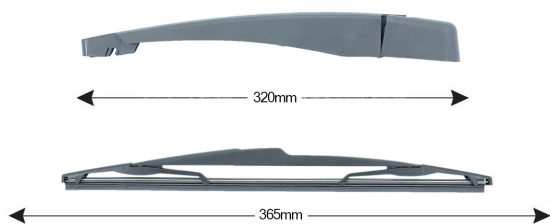

Sparblade Rear Arm Kit FORD Edge 365mm

Item number: 74309 - EAN: 8051886327318

Braccio tergilunotto posteriore con struttura in PBT, tecnopolimero resistente ai raggi UV.
La Lamina in gomma speciale con trattamento in grafite assicura una perfetta pulizia del lunotto posteriore e lunga durata.

TECHNICAL DATA

Product information

Product line	Rear Kit
Lato montaggio	posteriore
Lunghezza Braccio	320
Lunghezza [mm]	365
Quantità	1

OEM NUMBERS

The product **74309** is compatible with the following products: