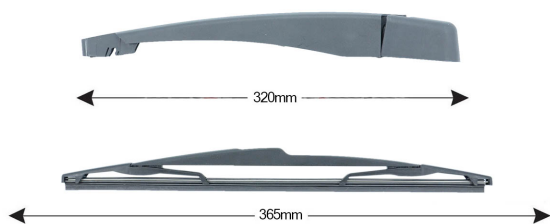

Kit Braccio Tergilunotto FORD Edge 365mm

Codice articolo: 74309 - EAN: 8051886327318

Braccio tergilunotto posteriore con struttura in PBT, tecnopolimero resistente ai raggi UV.

La Lamina in gomma speciale con trattamento in grafite assicura una perfetta pulizia del lunotto posteriore e lunga durata.

DATI TECNICI

Informazioni sul prodotto

Linea prodotto	Rear Kit
Lato montaggio	posteriore
Lunghezza Braccio	320
Lunghezza [mm]	365
Quantità	1

NUMERI OE

Il prodotto **74309** è compatibile con i seguenti prodotti: