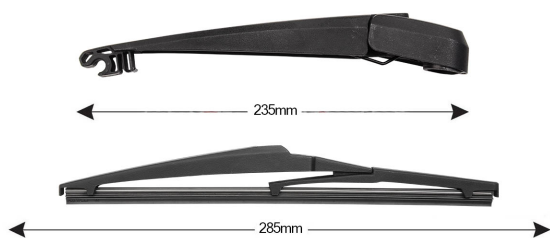

Sparblade Rear Arm Kit KIA Soul 285mm

Item number: 74322 - EAN: 8051886327431

Braccio tergilunotto posteriore con struttura in PBT, tecnopolimero resistente ai raggi UV.

La Lamina in gomma speciale con trattamento in grafite assicura una perfetta pulizia del lunotto posteriore e lunga durata.

TECHNICAL DATA

Product information

Product line	Rear Kit
Lato montaggio	posteriore
Lunghezza Braccio	235
Lunghezza [mm]	285
Quantità	1

OEM NUMBERS

The product **74322** is compatible with the following products:

KIA

988112K000

SIMILAR SPARE PARTS (CROSS REFERENCE)

The product also replaces:

ABAKUS

103-00-099-C

IMAGES