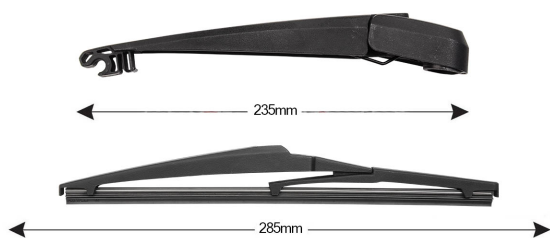

Kit Braccio Tergilunotto KIA Soul 285mm

Codice articolo: 74322 - EAN: 8051886327431

Braccio tergilunotto posteriore con struttura in PBT, tecnopolimero resistente ai raggi UV.

La Lamina in gomma speciale con trattamento in grafite assicura una perfetta pulizia del lunotto posteriore e lunga durata.

DATI TECNICI

Informazioni sul prodotto

Linea prodotto	Rear Kit
Lato montaggio	posteriore
Lunghezza Braccio	235
Lunghezza [mm]	285
Quantità	1

NUMERI OE

Il prodotto **74322** è compatibile con i seguenti prodotti: