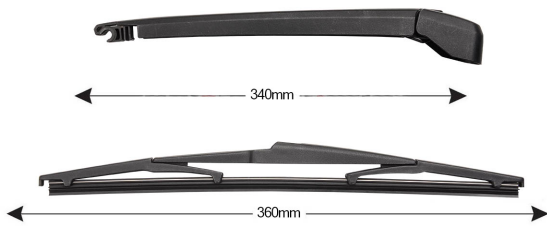

# TRA-M5C5 Sparblade Rear Arm Kit MAZDA CX-7 360mm (1PCS)

Item number: 74325 - EAN: 8051886327462

### Product information

Product line	Rear Kit
Lato montaggio	posteriore
Lunghezza Braccio	340
Lunghezza [mm]	360
Quantità	1

---