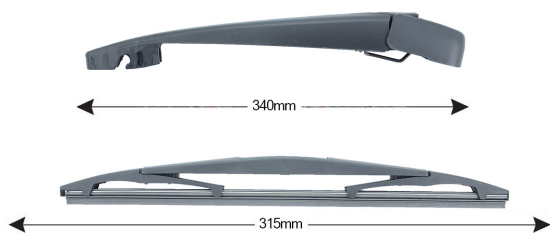

TRA-M13G1 Kit Tergilunotto MITSUBISHI Grandis 315mm (1PCS)

Codice articolo: 74329 - EAN: 8051886327509

DATI TECNICI

Informazioni sul prodotto

Linea prodotto	Rear Kit
Lato montaggio	posteriore
Lunghezza Braccio	340
Lunghezza [mm]	315
Quantità	1