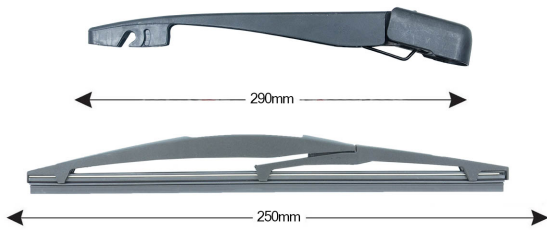

Sparblade Rear Arm Kit NISSAN Leaf 250mm

Item number: 74333 - EAN: 8051886327530

Braccio tergilunotto posteriore con struttura in PBT, tecnopolimero resistente ai raggi UV.

La Lamina in gomma speciale con trattamento in grafite assicura una perfetta pulizia del lunotto posteriore e lunga durata.

TECHNICAL DATA

Product information

Product line	Rear Kit
Lato montaggio	posteriore
Lunghezza Braccio	290
Lunghezza [mm]	250
Quantità	1

OEM NUMBERS

The product **74333** is compatible with the following products: