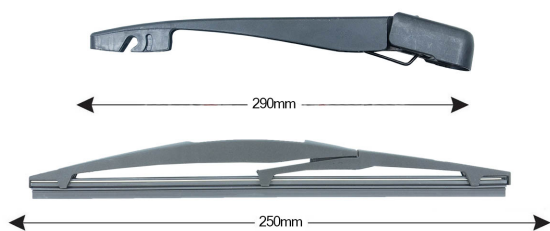

Kit Braccio Tergilunotto NISSAN Leaf 250mm**Codice articolo: 74333 - EAN: 8051886327530**

Braccio tergilunotto posteriore con struttura in PBT, tecnopolimero resistente ai raggi UV.

La Lamina in gomma speciale con trattamento in grafite assicura una perfetta pulizia del lunotto posteriore e lunga durata.

DATI TECNICI

Informazioni sul prodotto

Linea prodotto	Rear Kit
Lato montaggio	posteriore
Lunghezza Braccio	290
Lunghezza [mm]	250
Quantità	1

NUMERI OE

Il prodotto **74333** è compatibile con i seguenti prodotti:

NISSAN

287801LA1A

IMMAGINI