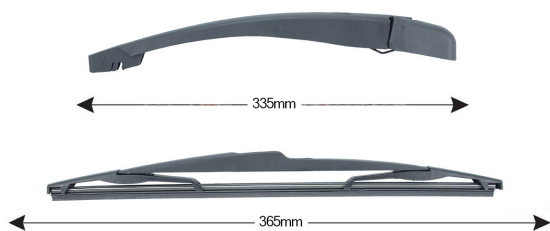

Sparblade Rear Arm Kit PEUGEOT 307 SW 365mm

Item number: 74341 - EAN: 8051886327615

Braccio tergilunotto posteriore con struttura in PBT, tecnopolimero resistente ai raggi UV.

La Lamina in gomma speciale con trattamento in grafite assicura una perfetta pulizia del lunotto posteriore e lunga durata.

TECHNICAL DATA

Product information

Product line	Rear Kit
Lato montaggio	posteriore
Lunghezza Braccio	335
Lunghezza [mm]	365
Quantità	1

OEM NUMBERS

The product **74341** is compatible with the following products: