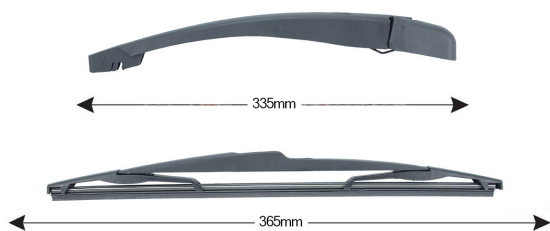

Kit Braccio Tergilunotto PEUGEOT 307 SW 365mm**Codice articolo: 74341 - EAN: 8051886327615**

Braccio tergilunotto posteriore con struttura in PBT, tecnopolimero resistente ai raggi UV.

La Lamina in gomma speciale con trattamento in grafite assicura una perfetta pulizia del lunotto posteriore e lunga durata.

DATI TECNICI

Informazioni sul prodotto

Linea prodotto	Rear Kit
Lato montaggio	posteriore
Lunghezza Braccio	335
Lunghezza [mm]	365
Quantità	1

NUMERI OE

Il prodotto **74341** è compatibile con i seguenti prodotti: