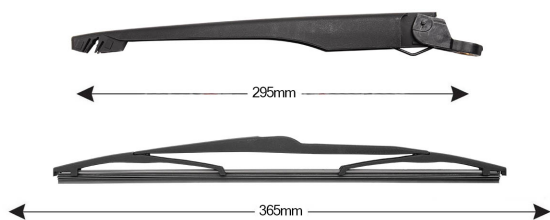

TRA-P141 Kit Tergilunotto PEUGEOT 406 Break 365mm (1PCS)

Codice articolo: 74342 - EAN: 8051886327622

DATI TECNICI

Informazioni sul prodotto

Linea prodotto	Rear Kit
Lato montaggio	posteriore
Lunghezza Braccio	295
Lunghezza [mm]	365
Quantità	1