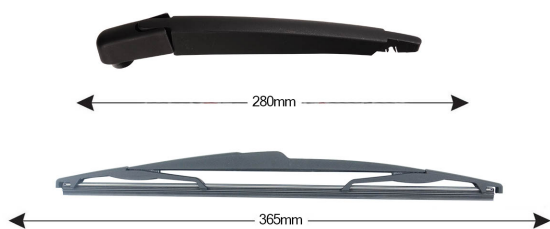

TRA-R2C8 Kit Tergilunotto RENAULT Clio III 365mm

Item number: 74352 - EAN: 8051886327677

Braccio tergilunotto posteriore con struttura in PBT, tecnopolimero resistente ai raggi UV.
La Lamina in gomma speciale con trattamento in grafite assicura una perfetta pulizia del lunotto posteriore e lunga durata.

TECHNICAL DATA

Product information

Product line	Rear Kit
Lato montaggio	posteriore
Lunghezza Braccio	280
Lunghezza [mm]	365
Quantità	1

OEM NUMBERS

The product **74352** is compatible with the following products: