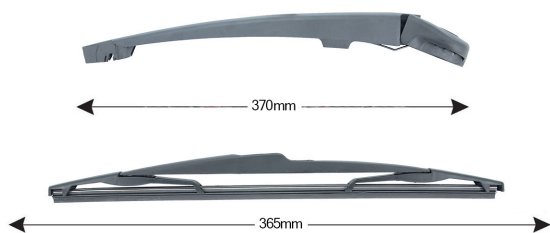

TECHNICAL DATASHEET

TRA-R2S1 Sparblade Rear Arm Kit RENAULT Scenic II RX4 365mm (1PCS)

Item number: 74355 - EAN: 8051886327707

TECHNICAL DATA

Product information

Product line	Rear Kit
Lato montaggio	posteriore
Lunghezza Braccio	370
Lunghezza [mm]	365
Quantità	1