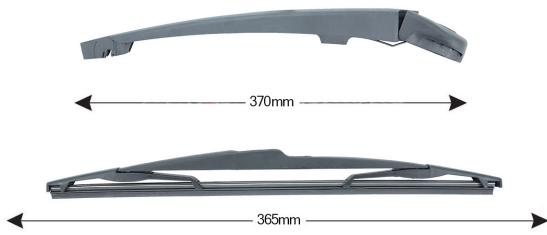

**TRA-R2S1 Sparblade Rear Arm Kit RENAULT Scenic II RX4 365mm (1PCS)**

Item number: 74355 - EAN: 8051886327707

TECHNICAL DATA

Product information

Product line	Rear Kit
Lato montaggio	posteriore
Lunghezza Braccio	370
Lunghezza [mm]	365
Quantità	1