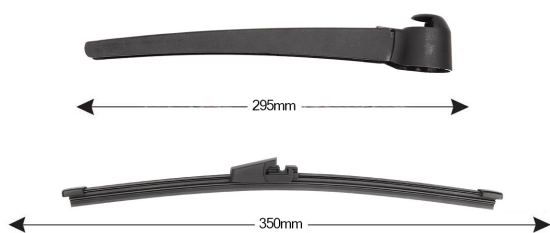

TRA-S5E1 Kit Tergilunotto SEAT Exeo 350mm (1PCS)

Codice articolo: 74359 - EAN: 8051886327745

DATI TECNICI

Informazioni sul prodotto

Linea prodotto	Rear Kit
Lato montaggio	posteriore
Lunghezza Braccio	295
Lunghezza [mm]	350
Quantità	1

NUMERI OE

Il prodotto **74359** è compatibile con i seguenti prodotti:

SEAT

1T0955707C

RICAMBI SIMILI (CROSS REFERENCE)

Il prodotto **74359** sostituisce anche:

Metalcaucho	STC	TOPRAN	VAICO
68068	T468068	114 880	V10-2447, V10-3461, V10-5439