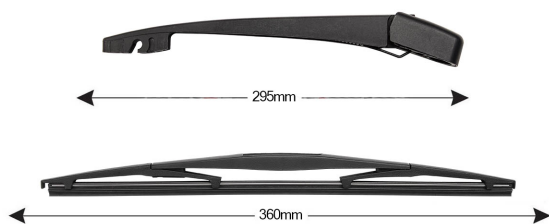

Sparblade Rear Arm Kit SUBARU Forester 360mm

Item number: 74365 - EAN: 8051886327776

Braccio tergilunotto posteriore con struttura in PBT, tecnopolimero resistente ai raggi UV.

La Lamina in gomma speciale con trattamento in grafite assicura una perfetta pulizia del lunotto posteriore e lunga durata.

TECHNICAL DATA

Product information

Product line	Rear Kit
Lato montaggio	posteriore
Lunghezza Braccio	295
Lunghezza [mm]	360
Quantità	1

OEM NUMBERS

The product **74365** is compatible with the following products: