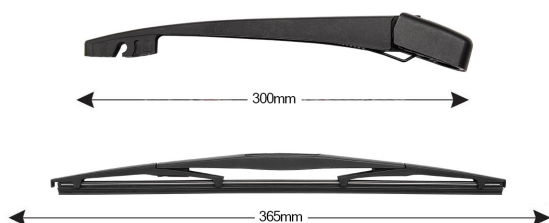

## TRA-S12I1 Kit Tergilunotto SUBARU Impreza / Legacy 365mm (1PCS)

Codice articolo: 74366 - EAN: 8051886327783

#### Informazioni sul prodotto

Linea prodotto	Rear Kit
Lato montaggio	posteriore
Lunghezza Braccio	300
Lunghezza [mm]	365
Quantità	1

---