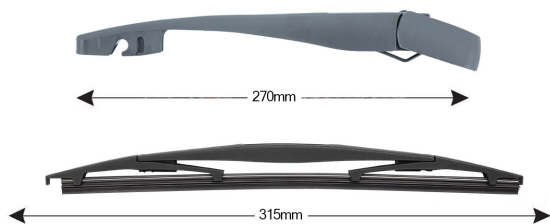

## SCHEMA TECNICA

# TRA-S13L2 Kit Tergilunotto SUZUKI Liana 315mm (1PCS)

Codice articolo: 74369 - EAN: 8051886327806

### Informazioni sul prodotto

Linea prodotto	Rear Kit
Lato montaggio	posteriore
Lunghezza Braccio	270
Lunghezza [mm]	315
Quantità	1

---