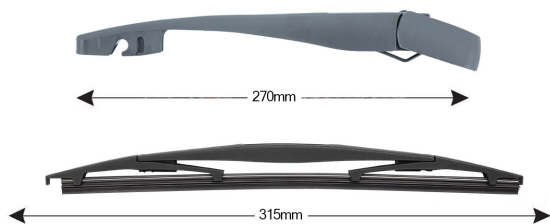

## TRA-S13L2 Kit Tergilunotto SUZUKI Liana 315mm (1PCS)

Codice articolo: 74369 - EAN: 8051886327806

#### Informazioni sul prodotto

Linea prodotto	Rear Kit
Lato montaggio	posteriore
Lunghezza Braccio	270
Lunghezza [mm]	315
Quantità	1

---

NUMERI OE

Il prodotto **74369** è compatibile con i seguenti prodotti: