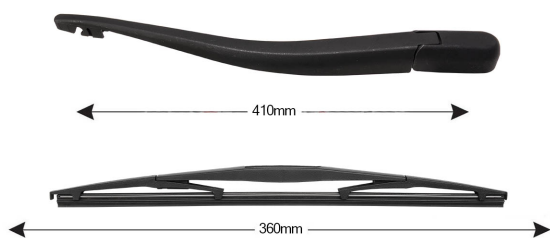

Sparblade Rear Arm Kit TOYOTA Corolla Hatchback 360mm

Item number: 74370 - EAN: 8051886327813

Braccio tergilunotto posteriore con struttura in PBT, tecnopolimero resistente ai raggi UV.

La Lamina in gomma speciale con trattamento in grafite assicura una perfetta pulizia del lunotto posteriore e lunga durata.

TECHNICAL DATA

Product information

Product line	Rear Kit
Lato montaggio	posteriore
Lunghezza Braccio	410
Lunghezza [mm]	360
Quantità	1

OEM NUMBERS

The product **74370** is compatible with the following products: