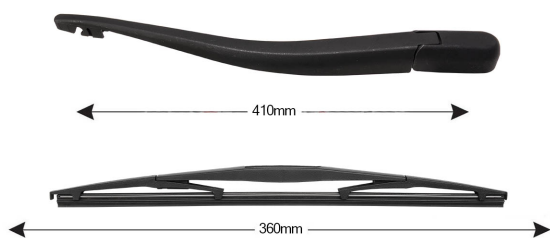

Kit Braccio Tergilunotto TOYOTA Corolla Hatchback 360mm**Codice articolo: 74370 - EAN: 8051886327813**

Braccio tergilunotto posteriore con struttura in PBT, tecnopolimero resistente ai raggi UV.

La Lamina in gomma speciale con trattamento in grafite assicura una perfetta pulizia del lunotto posteriore e lunga durata.

DATI TECNICI

Informazioni sul prodotto

| | |
|-------------------|------------|
| Linea prodotto | Rear Kit |
| Lato montaggio | posteriore |
| Lunghezza Braccio | 410 |
| Lunghezza [mm] | 360 |
| Quantità | 1 |