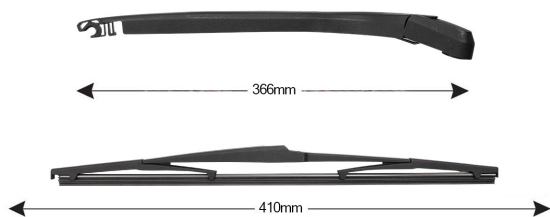

Sparblade Rear Arm Kit TOYOTA Previa 410mm

Item number: 74372 - EAN: 8051886327837

Braccio tergilunotto posteriore con struttura in PBT, tecnopolimero resistente ai raggi UV.

La Lamina in gomma speciale con trattamento in grafite assicura una perfetta pulizia del lunotto posteriore e lunga durata.

TECHNICAL DATA

Product information

Product line	Rear Kit
Lato montaggio	posteriore
Lunghezza Braccio	366
Lunghezza [mm]	410
Quantità	1

OEM NUMBERS

The product **74372** is compatible with the following products: