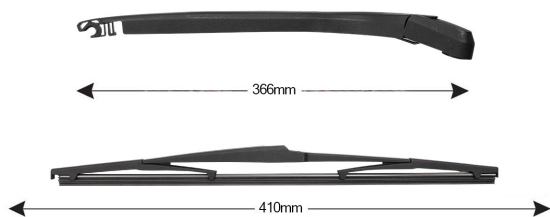

Kit Braccio Tergilunotto TOYOTA Previa 410mm

Codice articolo: 74372 - EAN: 8051886327837

Braccio tergilunotto posteriore con struttura in PBT, tecnopolimero resistente ai raggi UV.

La Lamina in gomma speciale con trattamento in grafite assicura una perfetta pulizia del lunotto posteriore e lunga durata.

DATI TECNICI

Informazioni sul prodotto

Linea prodotto	Rear Kit
Lato montaggio	posteriore
Lunghezza Braccio	366
Lunghezza [mm]	410
Quantità	1

NUMERI OE

Il prodotto **74372** è compatibile con i seguenti prodotti: