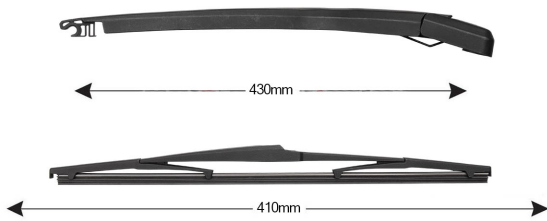

TRA-T7Y1 Sparblade Rear Arm Kit TOYOTA Yaris Verso 410mm (1PCS)

Item number: 74375 - EAN: 8051886327868

TECHNICAL DATA

Product information

Product line	Rear Kit
Lato montaggio	posteriore
Lunghezza Braccio	430
Lunghezza [mm]	410
Quantità	1