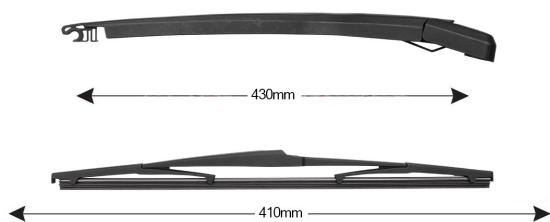

TRA-T7Y1 Kit Tergilunotto TOYOTA Yaris Verso 410mm (1PCS)

Codice articolo: 74375 - EAN: 8051886327868

DATI TECNICI

Informazioni sul prodotto

Linea prodotto	Rear Kit
Lato montaggio	posteriore
Lunghezza Braccio	430
Lunghezza [mm]	410
Quantità	1