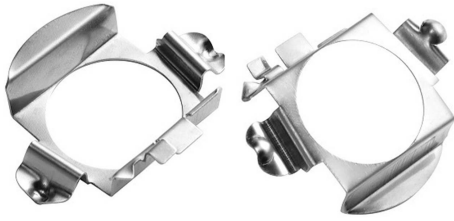

## Kit Led Adapters H7 for Mercedes, Renault and VW (2P)

Item number: 939243 - EAN: 8056994732207

Coppia Adattatori portalampe per Faro H7 a LED, si consiglia di rimuovere sempre la lampada originale e verificare forma e dimensioni del portalampe originale. Se doveste avere dubbi su quale adattatore montare, vi preghiamo di contattarci