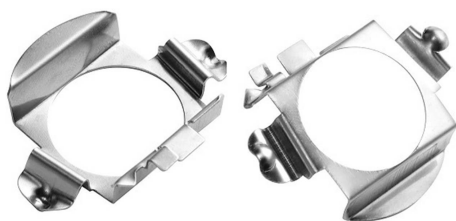

Adattatori per Kit Led H7 per Mercedes e VW (2PCS)

Codice articolo: 939243 - EAN: 8056994732207

Coppia Adattatori portalampe per Faro H7 a LED, si consiglia di rimuovere sempre la lampada originale e verificare forma e dimensioni del portalampe originale. Se doveste avere dubbi su quale adattatore montare, vi preghiamo di contattarci

DATI TECNICI

Informazioni sul prodotto

Quantità	2
Tipo lampada	H7