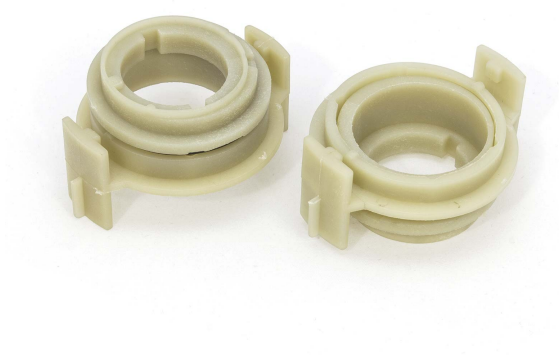

Adattatori per Kit Led H7 per BMW e Mercedes (2PCS)

Codice articolo: 939277 - EAN: 8056994732412

DATI TECNICI

Informazioni sul prodotto

Quantità	2
Tipo lampada	H7