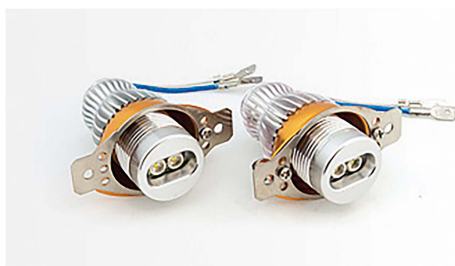

## Angel Eyes for BMW - E90LCI - 12V (2PCS)

Item number: 939550 - EAN: 8056994733860

#### Product information

Assorbimento potenza [W]	10
Quantità	2
Temperatura colore [K]	6000K
Tensione [V]	12
Tipo lampada	H8
Tipo luce	LED