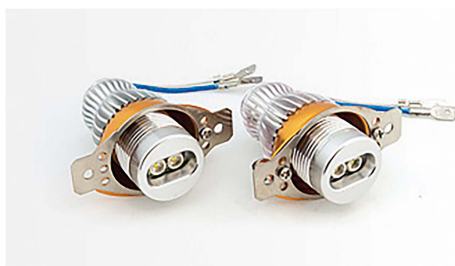

Angel Eyes per BMW E90LCI 12V (2PCS)

Codice articolo: 939550 - EAN: 8056994733860

DATI TECNICI

Informazioni sul prodotto

Assorbimento potenza [W]	10
Quantità	2
Temperatura colore [K]	6000K
Tensione [V]	12
Tipo lampada	H8
Tipo luce	LED