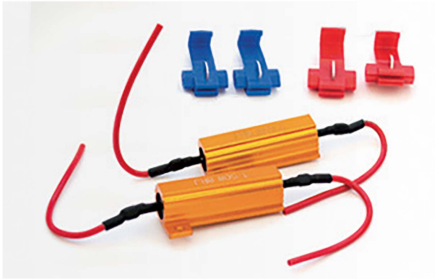

## Canbus 50W (2PCS)

Item number: 939572 - EAN: 8056994734010

Resistenza per lampadine a Led ausiliari, aumenta l'assorbimento di corrente per evitare la segnalazione di anomalie sul computer di bordo

#### Product information

Assorbimento potenza [W]	50
Quantità	2
Resistenza [Ohm]	8