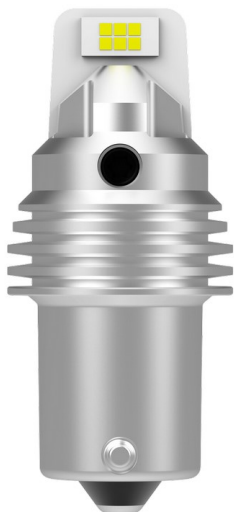

**Set Lampade P21W a Led SMD con Canbus 12V (2PCS)****Codice articolo:** 941351 - **EAN:** 8056994735666

## Informazioni sul prodotto

Assorbimento potenza [W]	10.50
Flusso luminoso [lm]	1000
Quantità	2
Temperatura colore [K]	6000K
Tensione [V]	12
Tipo lampada	P21W
Tipo luce	LED
Tipo zoccolo	BA15s

---

**RICAMBI SIMILI (CROSS REFERENCE)**