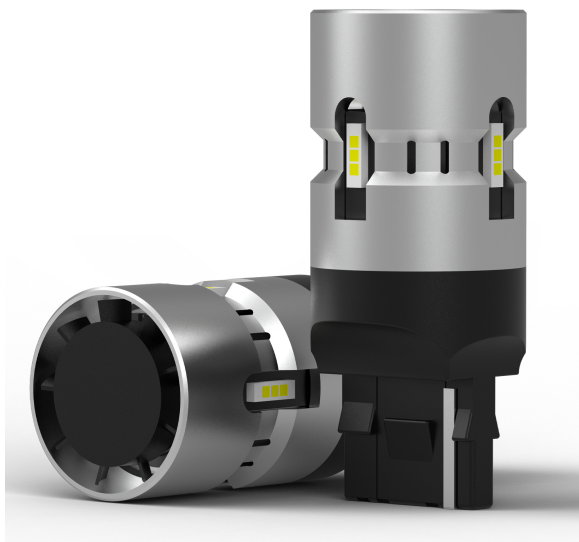

High Power Led Bulb W21W Bianco / White (2 Pcs)

Item number: 941473 - EAN: 8059482576444

Lampadina a Led caratterizzata da un alto assorbimento, per un'installazione senza errori e/o segnalazioni

TECHNICAL DATA

Product information

Assorbimento potenza [W]	14
Flusso luminoso [lm]	1600
Quantità	2
Specificazione	T20 21W
Temperatura colore [K]	6500K
Tensione [V]	12
Tipo lampada	W21W
Tipo luce	LED
Tipo zoccolo	W3X16d

SIMILAR SPARE PARTS (CROSS REFERENCE)

The product also replaces:

OSRAM

7515

PHILIPS

12066B2

IMAGES