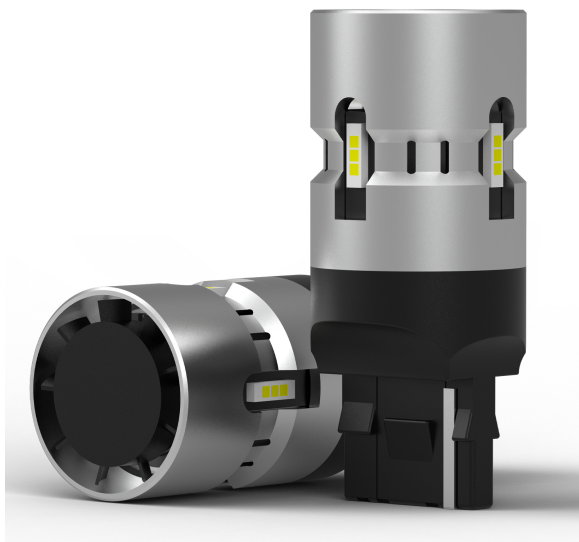

Set Lampade a LED High POWER W21W Bianco/White (2PCS)**Codice articolo:** 941473 - **EAN:** 8059482576444

Lampadina a Led caratterizzata da un alto assorbimento, per un installazione senza errori e/o segnalazioni

DATI TECNICI

Informazioni sul prodotto

Assorbimento potenza [W]	14
Flusso luminoso [lm]	1600
Quantità	2
Specificazione	T20 21W
Temperatura colore [K]	6500K
Tensione [V]	12
Tipo lampada	W21W
Tipo luce	LED
Tipo zoccolo	W3X16d

RICAMBI SIMILI (CROSS REFERENCE)

Il prodotto **941473** sostituisce anche:

OSRAM

7515

PHILIPS

12066B2

IMMAGINI