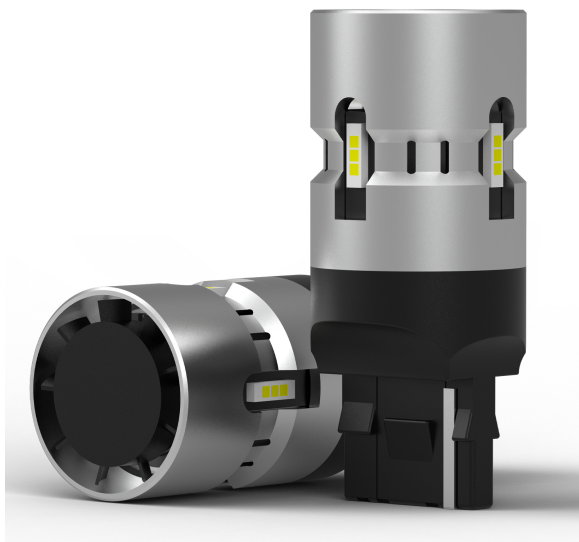

High POWER LED Bulb W21W Red (2PCS)

Item number: 941491 - EAN: 8055672430381

TECHNICAL DATA

Product information

Assorbimento potenza [W]	14/5
Colore luce LED	rosso
Flusso luminoso [lm]	1600
Quantità	2
Temperatura colore [K]	6500K
Tensione [V]	12
Tipo lampada	W21W
Tipo luce	LED
Tipo zoccolo	W3X16d