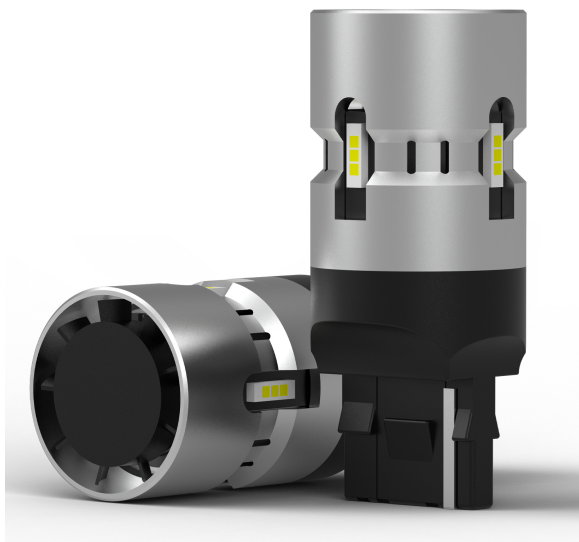

Set Lampade a LED High POWER W21W Red (2PCS)

Codice articolo: 941491 - EAN: 8055672430381

DATI TECNICI

Informazioni sul prodotto

Assorbimento potenza [W]	14/5
Colore luce LED	rosso
Flusso luminoso [lm]	1600
Quantità	2
Temperatura colore [K]	6500K
Tensione [V]	12
Tipo lampada	W21W
Tipo luce	LED
Tipo zoccolo	W3X16d