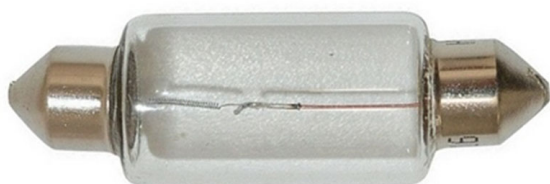

Lampada Siluro 15W 6V 15X44mm**Codice articolo:** 941746 - **EAN:** 8055672430978

DATI TECNICI

Informazioni sul prodotto

Diametro [mm]	15
Imballo	10Pcs
Lunghezza [mm]	44
Potenza nominale [W]	15
Quantità	10Pcs
Specificazione	Siluro / Festoon
Tensione [V]	6
Tipo luce	Alogeno e convenzionale
Tipo zoccolo	SV8,5

DATI LOGISTICI

Confezionamento	Quantità	Dimensioni (Larghezza x Altezza x Profondità)	Peso
Box	10 PCS	0 mm x 0 mm x 0 mm	
Inner		0 mm x 0 mm x 0 mm	
Master	200 PCS	170 mm x 100 mm x 115 mm	