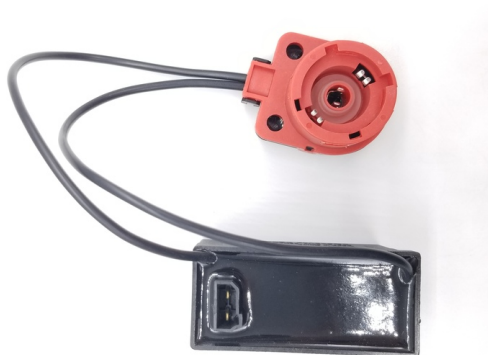

Centralina Xeno VAG- BMW - Mercedes COPY

Codice articolo: 9608652 - EAN: 8055672430213

DATI TECNICI

Informazioni sul prodotto

Linea prodotto	Adattabile
Lato montaggio	bilaterale
Quantità	1

NUMERI OE

Il prodotto **9608652** è compatibile con i seguenti prodotti:

VAG

4D0941471

IMMAGINI