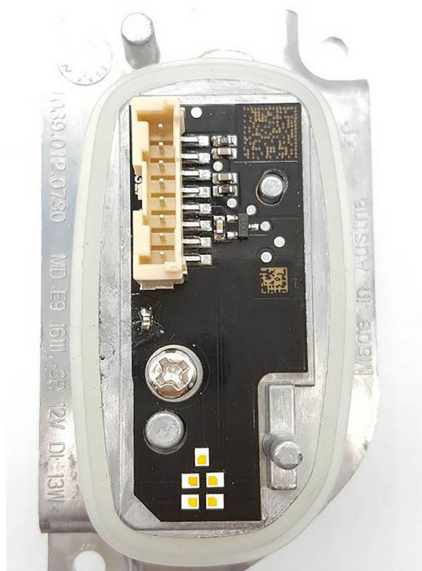

Modulo Led Ind. Direzione BMW sx ADATT

Codice articolo: 9608686L - EAN: 8059482572538

Modulo Led garantito al 100%. Compatibili con le centraline di primo equipaggiamento, possono essere considerate un vero e proprio ricambio originale._x000D_ Si prega di controllare i codici qua sotto elencati per verificare la compatibilità con il veicolo

DATI TECNICI

Informazioni sul prodotto

Linea prodotto	Adattabile
Funzione luce/spia	per lampeggiatore (LED)
Lato montaggio	Sx
Quantità	1

NUMERI OE

Il prodotto **9608686L** è compatibile con i seguenti prodotti: