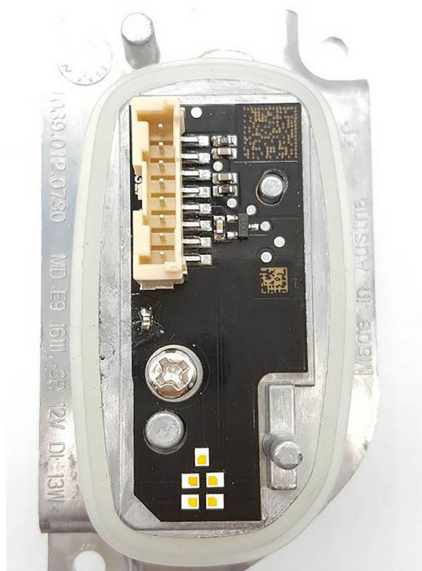

Modulo Led Ind. Direzione BMW dx ADATT

Codice articolo: 9608686R - EAN: 8059482572545

DATI TECNICI

Informazioni sul prodotto

Linea prodotto	Adattabile
Funzione luce/spia	per lampeggiatore (LED)
Lato montaggio	Dx
Quantità	1

NUMERI OE

Il prodotto **9608686R** è compatibile con i seguenti prodotti:

BMW

63117214942

IMMAGINI